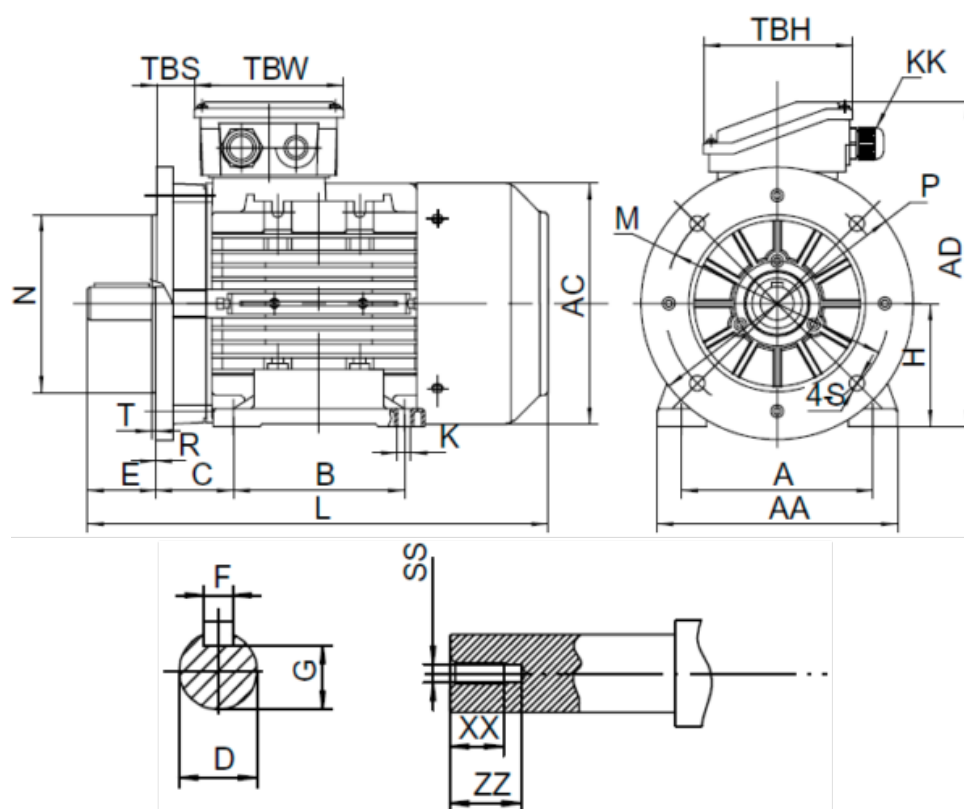

Varenummer: 25180011061740

Beskrivelse: Kleedrive T3A 90L-6 1.1kw 900 o/min UL/CSA  
3x230/400V 50 HZ IP55 B35 Eff=81%

## Mål

A = 140	F = 8	TBW = 109
AA = 176	G = 20	XX = 19
AC = Ø177	H = 90	ZZ = 25
AD = 235	HD = 145	
B = 125	L = 338	
C = 56	SS = M8	
D = Ø24	TBH = 109	
E = 50	TBS = 28.5	